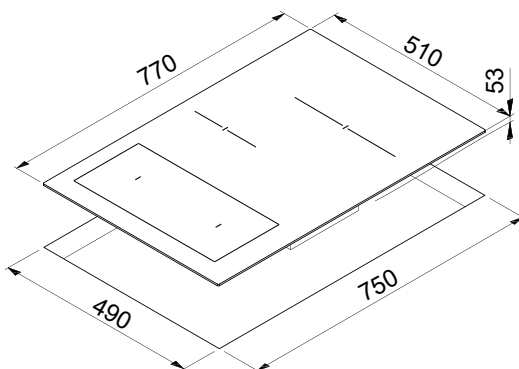

MAX POWER = 7,4 kW

Sipario

Piano induzione 60 Induction hob 60

Estetica total black
Look total black

Display led bianchi
White led display

Comandi slider
Sliding touch control

Funzione bridge
Bridge zone

Sospensione e riavvio cottura
Stop/Go