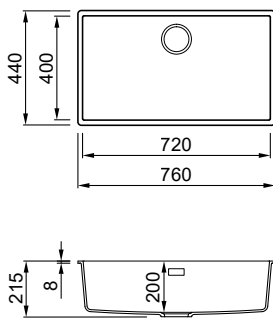

COMPONENTI / COMPONENTS

FINITURE / FINISHES

Integra

Integra 130

LAVELLO / SINK
1 Vasca - Non reversibile /
1 Bowl - Non reversible

BASE / BASE
800 mm

DIMENSIONI / DIMENSIONS
760 x 440 mm - P D 200 mm

INCASSO / BUILT-IN
720 x 400 R5 mm