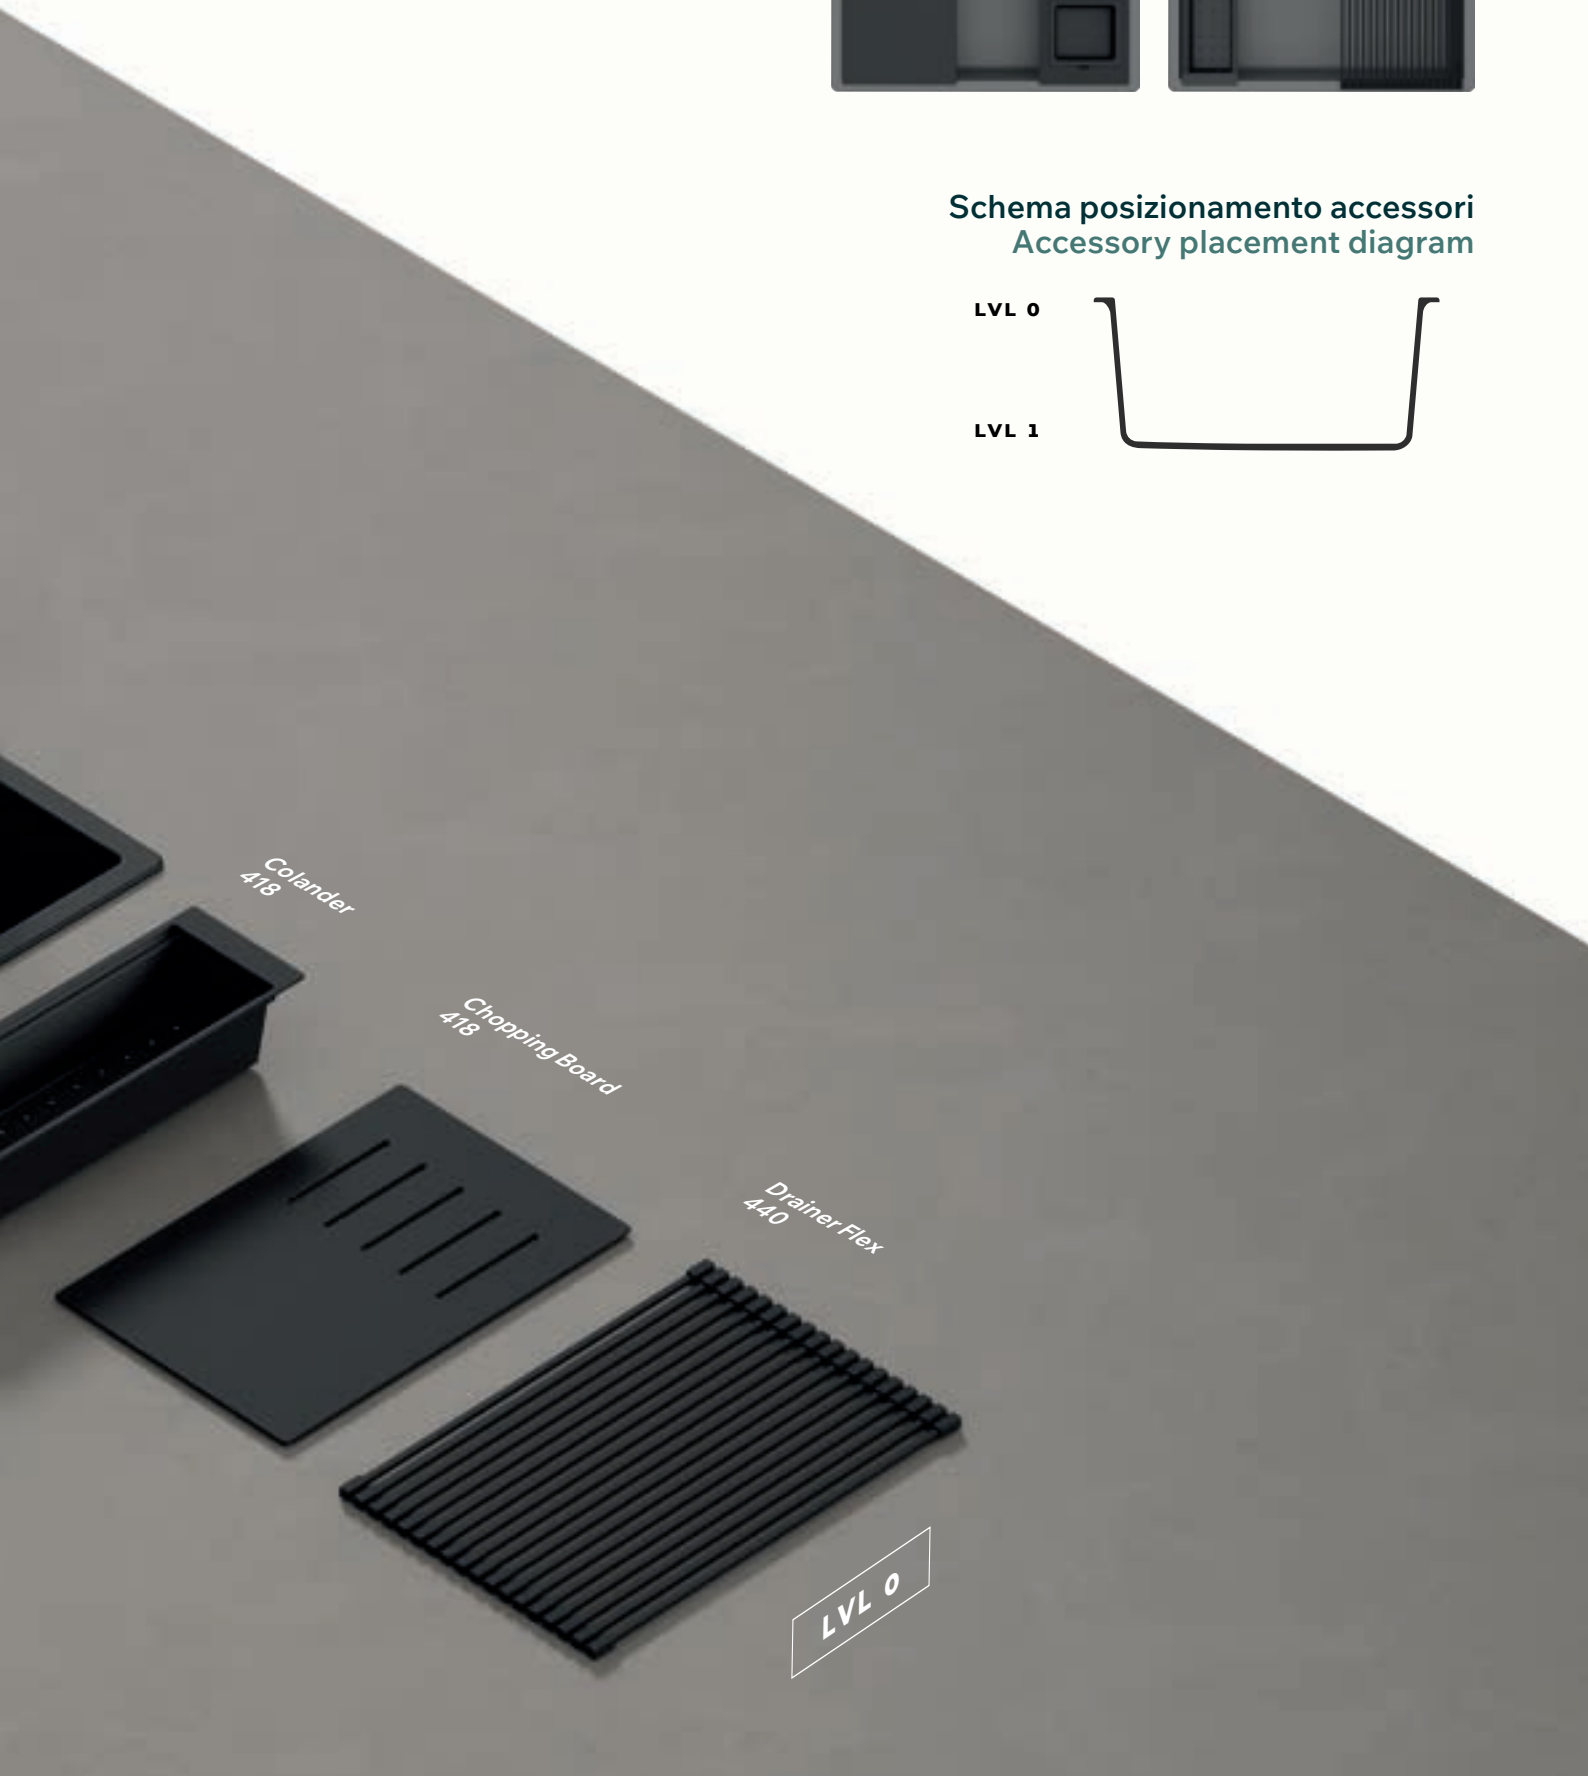

Schema posizionamento accessori
Accessory placement diagram