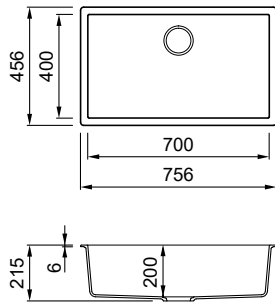

Zen

Zen 130

LAVELLO / SINK
1 Vasca - Non reversibile /
1 Bowl - Non reversible

BASE / BASE
800 mm

DIMENSIONI / DIMENSIONS
756 x 456 mm - P D 200 mm

INCASSO / BUILT-IN
Sopratop / Inset = 745 x 445 R5 mm
Sottotop / Undermount = 700 x 400 R10 mm