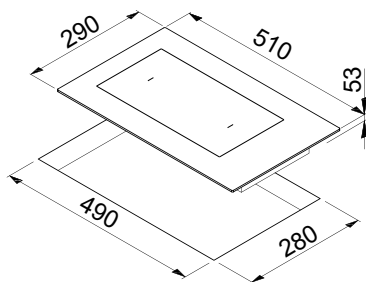

Piano induzione 30 cm in vetroceramica nero opaco con 2 zone di cottura, funzione Bridge
Black matt glass ceramic induction hob 30 cm and 2 cooking zones with Bridge function

FINITURE / FINISHES

Metropolitan Black
PIVS301BK € 1150

INSTALLAZIONE = filotop, flat

ZONE COTTURA = 2 zone 210x190 mm potenza 2,1 kW
- Booster 3 kW Bridge 3,7 kW

COMANDI = led bianchi e comandi slider per singola zona con 9 livelli di potenza + booster

FUNZIONI = riscaldamento automatico rapido, timer cottura con allarme acustico, timer autonomo, pausa e riavvio, rilevamento presenza pentola
KEEP WARM: mantenimento in caldo

SICUREZZA = blocco tasti, sicurezza bambini, indicazione calore residuo

ASSORBIMENTO = 4 livelli di limitazione da 1,6 kW a 3,7 kW (1,6-2,1-2,8-3,7 kW)

ALIMENTAZIONE = monofase 220-240 V 50-60 Hz, bifase 380-415 V 50-60 Hz

POTENZA MAX = 7,4 kW

MOUNTING = flushmount, flat

COOKING ZONES = 2 zones 210x190mm, power 2,1 kW
- Booster 3 kW, Bridge 3,7 kW

CONTROLS = white leds and single zone slider 2 cooking with 9 power levels + booster

FUNCTIONS = automatic rapid heating, cooking timer with acoustic alarm, autonomous timer, pause and restart, pot presence detection
KEEP WARM function

SAFETY = key lock, child safety, residual heat indication

ABSORPTION = 4 levels of limitations from 1,6kW to 3,7 kW (1,6-2,1-2,8-3,7 kW)

POWER SUPPLY = single phase 220-240 V 50-60 Hz, two phases 380-415 V 50-60 Hz

MAX POWER = 7,4 kW