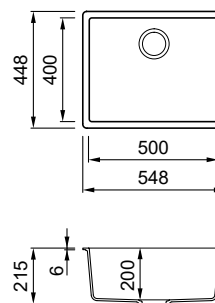

Zen F 105

LAVELLO / SINK

1 Vasca - Non reversibile /
1 Bowl - Non reversibile

DIMENSIONI / DIMENSIONS
548 x 448 mm - P D 200 mm

INCASSO / BUILT-IN

Filotop / Flushmount = consultare disegno
approfondito / see technical drawing

BASE / BASE

600 mm

KERATEK

K86 BLACK ● BK LKZ10286F01BKM ● GD LKZ10286F01GLD ● BZ LKZ10286F01BRZ € 560	K83 CLAY ● BK LKZ10283F01BKM ● GD LKZ10283F01GLD ● BZ LKZ10283F01BRZ € 560
K99 CONCRETE ● BK LKZ10299F01BKM ● GD LKZ10299F01GLD ● BZ LKZ10299F01BRZ € 560	K82 SAGE ● BK LKZ10282F01BKM ● GD LKZ10282F01GLD ● BZ LKZ10282F01BRZ € 560
K96 WHITE ● BK LKZ10296F01BKM ● GD LKZ10296F01GLD ● BZ LKZ10296F01BRZ € 560	K87 COCOA ● BK LKZ10287F01BKM ● GD LKZ10287F01GLD ● BZ LKZ10287F01BRZ € 560

KERATEK

K86 BLACK ● BK LKZ10586F01BKM ● GD LKZ10586F01GLD ● BZ LKZ10586F01BRZ € 580	K83 CLAY ● BK LKZ10583F01BKM ● GD LKZ10583F01GLD ● BZ LKZ10583F01BRZ € 580
K99 CONCRETE ● BK LKZ10599F01BKM ● GD LKZ10599F01GLD ● BZ LKZ10599F01BRZ € 580	K82 SAGE ● BK LKZ10582F01BKM ● GD LKZ10582F01GLD ● BZ LKZ10582F01BRZ € 580
K96 WHITE ● BK LKZ10596F01BKM ● GD LKZ10596F01GLD ● BZ LKZ10596F01BRZ € 580	K87 COCOA ● BK LKZ10587F01BKM ● GD LKZ10587F01GLD ● BZ LKZ10587F01BRZ € 580

CORREDO / SINK KIT

Sifone salvaspazio, Flow Pro, Troppopieno rettangolare, Kit di fissaggio.
Space-saving siphon, Flow Pro waste, Rectangular Overflow, Fixing Kit.

COMPONENTI / COMPONENTS

FINITURE / FINISHES