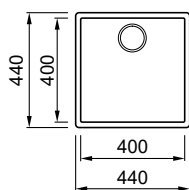

Integra 102