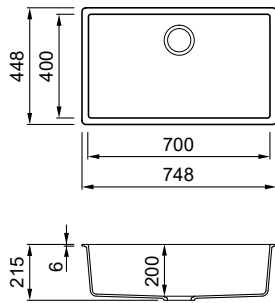

Zen F

Zen F 130

LAVELLO / SINK
1 Vasca - Non reversibile /
1 Bowl - Non reversible

BASE / BASE
800 mm

DIMENSIONI / DIMENSIONS
748 x 448 mm - P D 200 mm

INCASSO / BUILT-IN
Filotop / Flushmount = consultare disegno
approfondito / see technical drawing