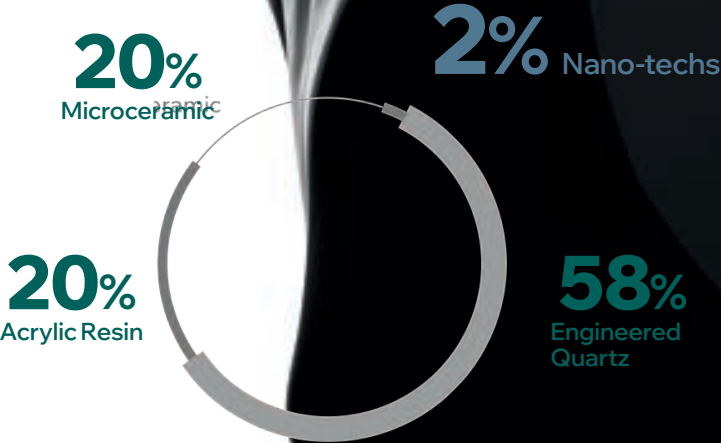

Il materiale premium con nanotecnologie, che si distingue per la superficie piacevolmente liscia e i colori densi e opachi. Le nanoparticelle danno solidità estrema alla struttura, potenziando le performance e il valore estetico.

Creato per non subire gli effetti dell'usura
Designed to challenge wear and tear

EPD[®]

THE INTERNATIONAL EPD[®] SYSTEM

Dichiarazione ambientale ISO 14025
ISO 14025 environmental declaration

Keratek è certificato da NSF come
materiale altamente igienico

Keratek is certified by NSF as a highly
hygienic material

Prodotto certificato per basse
emissioni chimiche UL.com/gg ul 2818

Product certified for low chemical
emissions UL.com/gg ul 2818

elleci innovation center

Forging solutions by technology

Surface
Silky
Smooth

Colours
Deep
Dusty

Insight
High
Tech

Le nanoparticelle sono il cuore nobile e innovativo del Keratek.

KERATEK

Colours

K87
COCOA