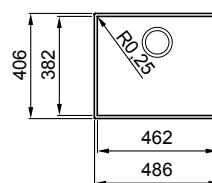

Essenza

Essenza 70

LAVELLO / SINK
1 Vasca - Reversibile / 1 Bowl - Reversible

BASE / BASE
800 mm

DIMENSIONI / DIMENSIONS
706 x 406 mm - P D 20 mm

Essenza 50

LAVELLO / SINK
Accessorio 1 vasca / 11 Accessory sink