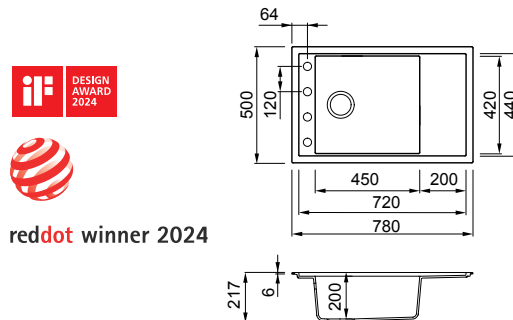

COMPONENTI / COMPONENTS

FINITURE / FINISHES

Sintesi SINKS

Sintesi 410

LAVELLO / SINK

Lavello 1 vasca con gocciolatoio - Reversibile / 1-bowl sink with drainer - Reversible

DIMENSIONI / DIMENSIONS

860 x 500 mm - P D 200 mm

- Top ≥ 40 mm
600 mm
- Top < 40 mm
900 mm

Sintesi 305

reddot winner 2024

LAVELLO / SINK

Lavello 1 vasca con gocciolatoio - Reversibile / 1-bowl sink with drainer - Reversible

DIMENSIONI / DIMENSIONS

780 x 500 mm - P D 200 mm