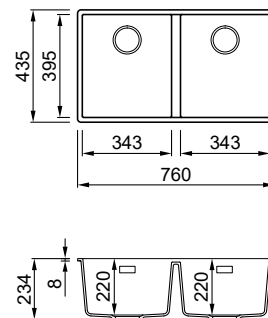

Integra 350

LAVELLO / SINK
2 Vasche - Non reversibile /
2 Bowls - Non reversible

BASE / BASE
800 mm

DIMENSIONI / DIMENSIONS
760 x 435 mm - P D 220 mm

INCASSO / BUILT-IN
720 x 395 R5 mm

KERATEK

K86 BLACK	IN LKQ13086BIN	€ 540
	BK LKQ13086BINBKM	€ 580
	GD LKQ13086BINGLD	
	BZ LKQ13086BINBRZ	
K99 CONCRETE	IN LKQ13099BIN	€ 540
	BK LKQ13099BINBKM	€ 580
	GD LKQ13099BINGLD	
	BZ LKQ13099BINBRZ	
K96 WHITE	IN LKQ13096BIN	€ 540
	BK LKQ13096BINBKM	€ 540
	GD LKQ13096BINGLD	
	BZ LKQ13096BINBRZ	

KERATEK

K86 BLACK	IN LKQ35086BIN	€ 620
	BK LKQ35086BINBKM	€ 680
	GD LKQ35086BINGLD	
	BZ LKQ35086BINBRZ	
K99 CONCRETE	IN LKQ35099BIN	€ 620
	BK LKQ35099BINBKM	€ 680
	GD LKQ35099BINGLD	
	BZ LKQ35099BINBRZ	
K96 WHITE	IN LKQ35096BIN	€ 620
	BK LKQ35096BINBKM	€ 680
	GD LKQ35096BINGLD	
	BZ LKQ35096BINBRZ