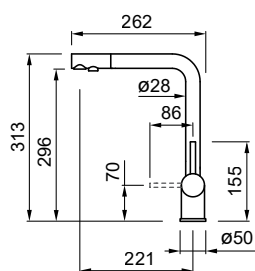

FINITURE / FINISHES

● CS Cromo spazzolato
MIKCROCS € 360

● BK Black
MOKCROBK € 360

DIMENSIONE FORO / HOLE SIZE = \varnothing 35 mm

BASE / BASE = \varnothing 50 mm

ROTAZIONE CANNA / SPOUT ROTATION = 360°

FLESSIBILE / FLEXI-HOSE = Inox 3/8" - 400 mm