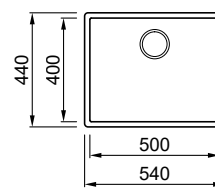

DIMENSIONI / DIMENSIONS
440 x 440 mm - P D 200 mm

INCASSO / BUILT-IN
400 x 400 R5 mm

Integra 105

LAVELLO / SINK
1 Vasca - Non reversibile /
1 Bowl - Non reversible

BASE / BASE
600 mm

DIMENSIONI / DIMENSIONS
540 x 440 mm - P D 200 mm