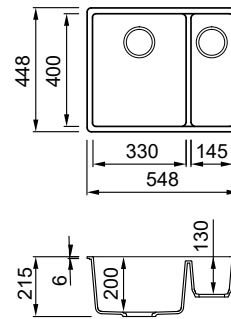

Zen F 150

LAVELLO / SINK
1 Vasca e 1/2 - Non reversibile /
1 Bowl & 1/2 - Non reversible

BASE / BASE
600 mm

DIMENSIONI / DIMENSIONS
548 x 448 mm - P D 200 / 130 mm

INCASSO / BUILT-IN
Filotop / Flushmount = consultare disegno
approfondito / see technical drawing

KERATEK

K86 BLACK ● BK LKZ13086F01BKM ● GD LKZ13086F01GLD ● BZ LKZ13086F01BRZ € 640	K83 CLAY ● BK LKZ13083F01BKM ● GD LKZ13083F01GLD ● BZ LKZ13083F01BRZ € 640
K99 CONCRETE ● BK LKZ13099F01BKM ● GD LKZ13099F01GLD ● BZ LKZ13099F01BRZ € 640	K82 SAGE ● BK LKZ13082F01BKM ● GD LKZ13082F01GLD ● BZ LKZ13082F01BRZ € 640
K96 WHITE ● BK LKZ13096F01BKM ● GD LKZ13096F01GLD ● BZ LKZ13096F01BRZ € 640	K87 COCOA ● BK LKZ13087F01BKM ● GD LKZ13087F01GLD ● BZ LKZ13087F01BRZ € 640

KERATEK

K86 BLACK ● BK LKZ15086F01BKM ● GD LKZ15086F01GLD ● BZ LKZ15086F01BRZ € 680	K83 CLAY ● BK LKZ15083F01BKM ● GD LKZ15083F01GLD ● BZ LKZ15083F01BRZ € 680
K99 CONCRETE ● BK LKZ15099F01BKM ● GD LKZ15099F01GLD ● BZ LKZ15099F01BRZ € 680	K82 SAGE ● BK LKZ15082F01BKM ● GD LKZ15082F01GLD ● BZ LKZ15082F01BRZ € 680
K96 WHITE ● BK LKZ15096F01BKM ● GD LKZ15096F01GLD ● BZ LKZ15096F01BRZ € 680	K87 COCOA ● BK LKZ15087F01BKM ● GD LKZ15087F01GLD ● BZ LKZ15087F01BRZ € 680