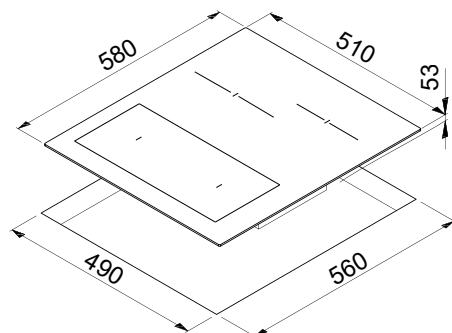

ZONE COTTURA = 4 zone 210x190 mm potenza 2,1 kW
- Booster 3 kW Bridge 3,7 kW, 1 zona Ø 200 mm 2,3 kW
- Booster 3 kW, 1 zona Ø 160 mm 1,4 kW - Booster 2,1 kW

COMANDI = led bianchi e comandi slider per singola zona con 9 livelli di potenza + booster

FUNZIONI = Riscaldamento automatico rapido, timer cottura con allarme acustico, timer autonomo, pausa e riavvio, Rilevamento presenza pentola
CHEF: preimpostazione 3 zone su livelli 6-2-9
KEEP WARM: mantenimento in caldo

SICUREZZA = blocco tasti, sicurezza bambini, Indicazione calore residuo

ASSORBIMENTO = 8 Livelli di limitazione da 1,6 kW a 7,4 kW (1.6-2.1-2.8-3.7-4.3-5.6-7.4 kW)

ALIMENTAZIONE = monofase 220-240 V 50-60 Hz, bifase 380-415 V 50-60 Hz

POTENZA MAX = 7,4 kW

MOUNTING = flushmount, flat

COOKING ZONES = 4 zones 210x190mm, power 2,1 kW
- Booster 3 kW, Bridge 3,7 kW, 1 zone Ø 200mm 2,3 kW
- Booster 3 kW, 1 zone Ø 160 1,4 kW - Booster 2,1 kW

CONTROLS = white leads and single zone slider for each cooking zone with 9 power leveles + booster

FUNCTIONS = automatic rapid heating, cooking booster, cooking timer with acoustic alarm, autonomous timer, pause and restart, pot presence detection
CHEF function on 3 zones - 6-2-9 levels
KEEP WARM function

SAFETY = key lock, child safety, residual heat indication

ABSORPTION = 8 levels of limitations from 1 to 7.4 kW (1.6-2.1-2.8-3.7-4.3-5.6-7.4 kW)

POWER SUPPLY = single phase 220-240 V 50-60 Hz, two phases 380-415 V 50-60 Hz

MAX POWER = 7,4 kW