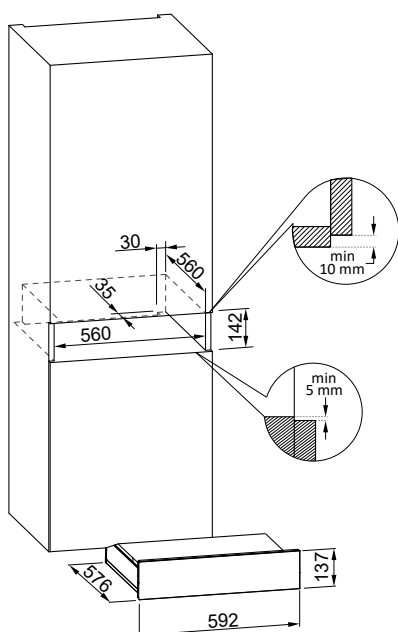

Sipario

Cassetto riscaldante / Porta oggetti 15 Warming / Storage drawer 15

Estetica total black
Look total black

Apertura push pull
Push/pull open

Guide telescopiche estraibili
Pull-out telescopic guides

Piano removibile
Removable base

Scongelamento
Defrosting

Mantenimento in caldo, lievitazione, cottura lenta
Plate warmer, leavening, slow cooking

1. + Cassetto riscaldante 15 cm estetica metallo nero opaco con piano interno in vetro
   Black matt metal warming drawer 15 cm with inner glass shelf

FINITURE / FINISHES

BK Black
CRVS151BK € 950

FUNZIONI = mantenimento in caldo, scongelamento, lievitazione, cottura bassa temperatura (max 70°C), preriscaldamento stoviglie e tazzine caffè

FUNCTIONS = ventilated, maintaining hot food, defrosting, leavening, low temperature cooking (max 70°C), preheating dishes and coffee cups

APERTURA = push pull estrazione totale

OPENING = push pull, totally extractable

COMANDI = on / off

CONTROLS = on / off light

TENSIONE / FREQUENZA = 220-240 V / 50-60 Hz

TENSION / FREQUENCY = 220-240 V / 50-60 Hz

1. + Cassetto porta oggetti 15 cm estetica metallo nero opaco con piano interno in vetro
   Black matt metal storage drawer 15 cm with inner glass shelf

FINITURE / FINISHES

BK Black
CSVS151BK € 750

APERTURA = push pull, estrazione totale

OPENING = push pull, totally extractable