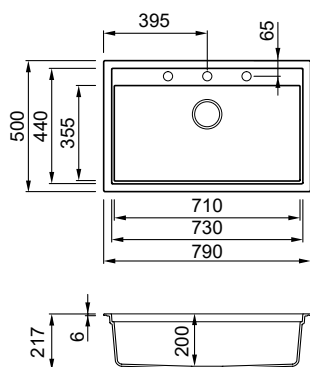

Sintesi

Sintesi 130

LAVELLO / SINK

Lavello 1 vasca - Non reversibile / 1-bowl sink - Non reversible

BASE / BASE

800 mm

DIMENSIONI / DIMENSIONS

790 x 500 mm - P D 200 mm

INCASSO / BUILT-IN

Sopratop / Inset = 770 x 480 mm

Filotop / Flushmount = consultare disegno approfondito / see technical drawing