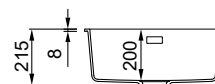

Integra 105