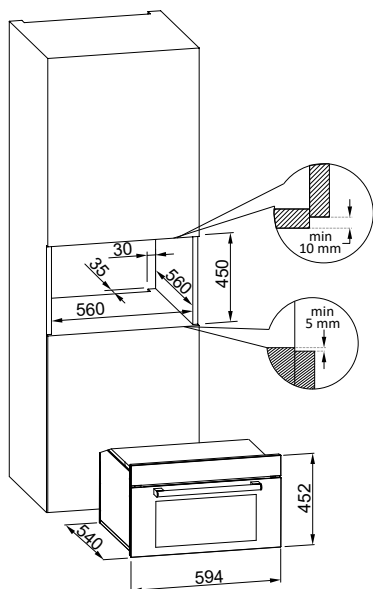

Sipario

Forno microonde 45 Microwave oven 45

Estetica total black
Look total black

Microonde + Grill
Microwave + Grill

Display led bianchi
White led display

Manopole soft touch
Soft touch knobs

Scongelamento
Defrosting

Forno microonde 45 cm estetica metallo nero opaco
Black matt metal microwave oven 45 cm

FINITURE / FINISHES

BK Black
FMVS451BK € 2800

FUNZIONI FORNO = microonde (6 livelli di potenza),
microonde & grill, scongelamento

CAPACITÀ = 34 L - Cavità Inox

COMANDI = 2 manopole soft touch + display, timer digitale

LAMPADA ALOGENA = n° 1

ACCESSORI INCLUSI = n° 1 griglia, n° 1 griglia circolare,
piatto girevole in vetro

MAX ASSORBIMENTO = 3,2 kW

TENSIONE / FREQUENZA = 220-240 V / 50-60 Hz

OVEN FUNCTIONS = microwave (6 power levels),
microwave & grill, defrosting

CAPACITY = 34 L - stainless steel made internal walls

CONTROLS = digital timer + 2 soft touch knobs, digital timer

HALOGEN LAMP = n° 1

INCLUDED ACCESSORIES = n° 1 grid, n° 1 circular grid, glass
turntable

MAX ABSORPTION = 3,2 kW

TENSION / FREQUENCY = 220-240 V / 50-60 Hz