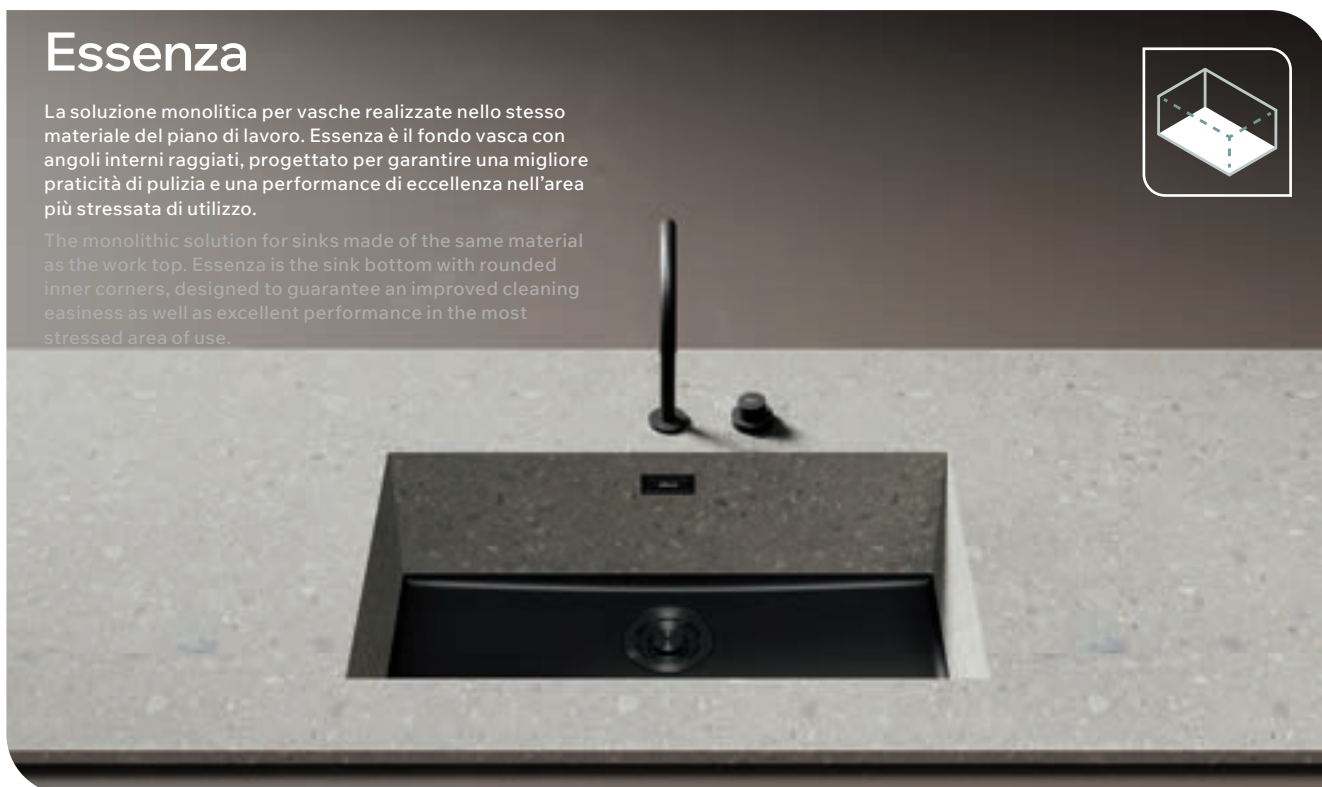

Essenza

La soluzione monolitica per vasche realizzate nello stesso materiale del piano di lavoro. Essenza è il fondo vasca con angoli interni raggianti, progettato per garantire una migliore praticità di pulizia e una performance di eccellenza nell'area più stressata di utilizzo.

The monolithic solution for sinks made of the same material as the work top. Essenza is the sink bottom with rounded inner corners, designed to guarantee an improved cleaning easiness as well as excellent performance in the most stressed area of use.