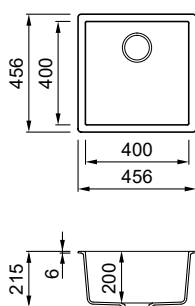

Schema posizionamento accessori
Accessory placement diagram

Zen

SOPRATOP
INSET

SOTTOTOP
UNDERMOUNT

Zen 102

LAVELLO / SINK

1 Vasca - Non reversibile /
1 Bowl - Non reversible

DIMENSIONI / DIMENSIONS
456 x 456 mm - P D 200 mm