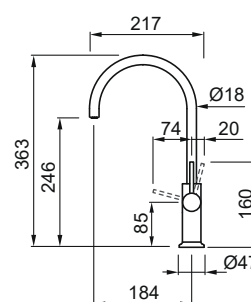

DIMENSIONE FORO / HOLE SIZE = $\varnothing$ 35 mm

BASE CANNA / SPOUT BASE = $\varnothing$ 47 mm

ROTAZIONE CANNA / SPOUT ROTATION = 360°

FLESSIBILE / FLEXI-HOSE = Inox 3/8" - 390 mm

CARTUCCIA / CARTRIDGE = 25 mm