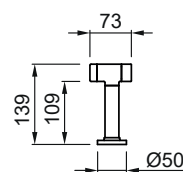

FINITURE / FINISHES

● CS Cromo spazzolato
MIKSHOCS € 220

● BK Black
MOKSHOBK € 280

ABBINABILE A TUTTI MISCELATORI / MATCHABLE WITH ALL TAPS

DIMENSIONE FORO / HOLE SIZE = $\varnothing$ 35 mm

BASE / BASE = $\varnothing$ 50 mm

ROTAZIONE CANNA / SPOUT ROTATION = 360°

FLESSIBILE / FLEXI-HOSE = Inox 3/8" - 1500 mm