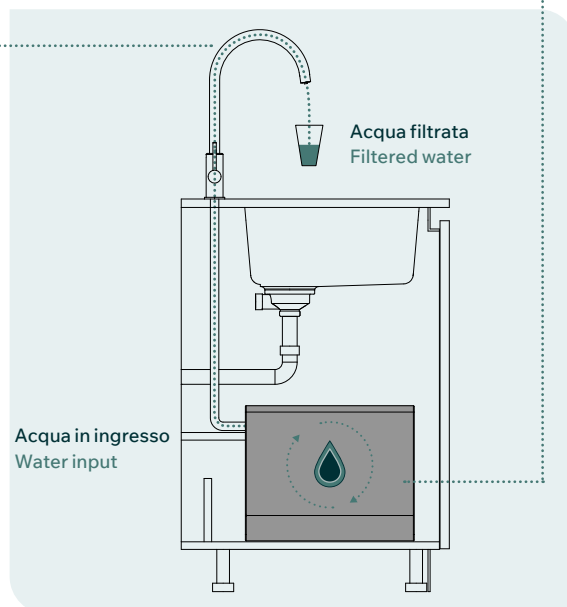

Elleci Pure Tap

- Leva acqua corrente miscelata
- Comando ergonomico acqua filtrata naturale
- Canali di erogazione separati per acqua miscelata e acqua filtrata
- Mixed running water lever
- Ergonomic natural filtered water control
- Separate inlets for mixed water and filtered water