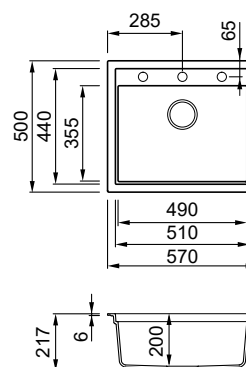

Sintesi 105

LAVELLO / SINK

Lavello 1 vasca - Non reversibile / 1-bowl sink - Non reversible

BASE / BASE

600 mm

DIMENSIONI / DIMENSIONS

570 x 500 mm - P D 200 mm

INCASSO / BUILT-IN

Sopratop / Inset = 550 x 480 mm

Filotop / Flushmount = consultare disegno approfondito / see technical drawing

KERATEK

K86 BLACK	IN LKS13086 € 620	K83 CLAY	IN LKS13083 € 620
	BK LKS13086BKM € 660		BK LKS13083BKM € 660
	GD LKS13086GLD € 660		GD LKS13083GLD € 660
	BZ LKS13086BRZ		BZ LKS13083BRZ
K99 CONCRETE	IN LKS13099 € 620	K82 SAGE	IN LKS13082 € 620
	BK LKS13099BKM € 660		BK LKS13082BKM € 660
	GD LKS13099GLD € 660		GD LKS13082GLD € 660
	BZ LKS13099BRZ		BZ LKS13082BRZ
K96 WHITE	IN LKS13096 € 620	K87 COCOA	IN LKS13087 € 620
	BK LKS13096BKM € 660		BK LKS13087BKM € 660
	GD LKS13096GLD € 660		GD LKS13087GLD € 660
	BZ LKS13096BRZ		BZ LKS13087BRZ

KERATEK

K86 BLACK	IN LKS10586 € 560	K83 CLAY	IN LKS10583 € 560
	BK LKS10586BKM € 600		BK LKS10583BKM € 600
	GD LKS10586GLD € 600		GD LKS10583GLD € 600
	BZ LKS10586BRZ		BZ LKS10583BRZ
K99 CONCRETE	IN LKS10599 € 560	K82 SAGE	IN LKS10582 € 560
	BK LKS10599BKM € 600		BK LKS10582BKM € 600
	GD LKS10599GLD € 600		GD LKS10582GLD € 600
	BZ LKS10599BRZ		BZ LKS10582BRZ
K96 WHITE	IN LKS10596 € 560	K87 COCOA	IN LKS10587 € 560
	BK LKS10596BKM € 600		BK LKS10587BKM € 600
	GD LKS10596GLD € 600		GD LKS10587GLD € 600
	BZ LKS10596BRZ		BZ LKS10587BRZ

CORREDO / SINK KIT

Sifone salvaspazio, Flow Pro, Troppopieno rettangolare, Kit di fissaggio. Space-saving siphon, Flow Pro waste, Rectangular Overflow, Fixing Kit.

COMPONENTI / COMPONENTS

FINITURE / FINISHES