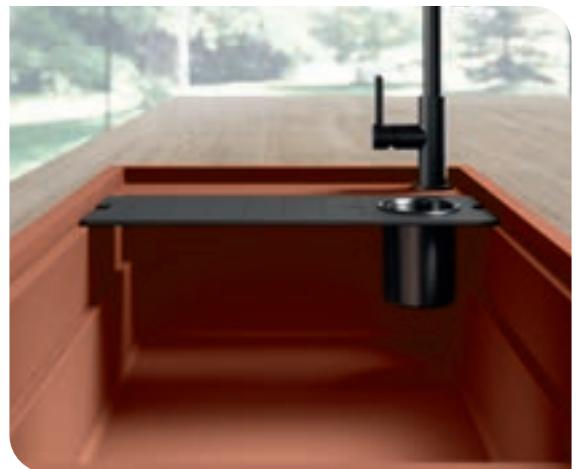

Mixology is the first Elleci workstation to feature 3 levels on which to slide the accessories used for a variety of preparation tasks.

A complete selection of chopping boards, bowls and colanders, in different sizes, that can be positioned according to your needs.

A unique line packed with functions becomes the nerve centre of the kitchen.

LVL 0

LVL 1

LVL 3

LVL 2

Pod

Il complemento di design
che rivoluziona i gesti quotidiani

Stile e colore incontrano funzionalità
e praticità d'uso estreme:
Elleci esplora forme estetiche
e materiali user-friendly e
disegna Pod, elemento in
silicone che stimola la creatività
e il piacere ludico in cucina.