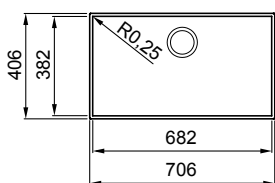

Essenza

Essenza 70

LAVELLO / SINK
1 Vasca - Reversibile / 1 Bowl - Reversible

BASE / BASE
800 mm

DIMENSIONI / DIMENSIONS
706 x 406 mm - P D 20 mm

Essenza 50

LAVELLO / SINK
Accessorio 1 vasca / 11 Accessory sink