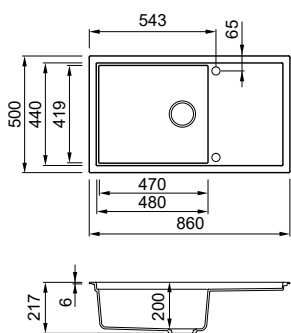

COMPONENTI / COMPONENTS

FINITURE / FINISHES

Sintesi SINKS

Sintesi 410

LAVELLO / SINK

Lavello 1 vasca con gocciolatoio - Reversibile / 1-bowl sink with drainer - Reversible

DIMENSIONI / DIMENSIONS

860 x 500 mm - P D 200 mm