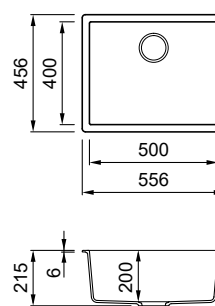

Zen 105

LAVELLO / SINK

1 Vasca - Non reversibile /
1 Bowl - Non reversible

DIMENSIONI / DIMENSIONS
556 x 456 mm - P D 200 mm

INCASSO / BUILT-IN

Sopratop / Inset = 545 x 445 R5 mm
Sottotop / Undermount = 500 x 400 R10 mm