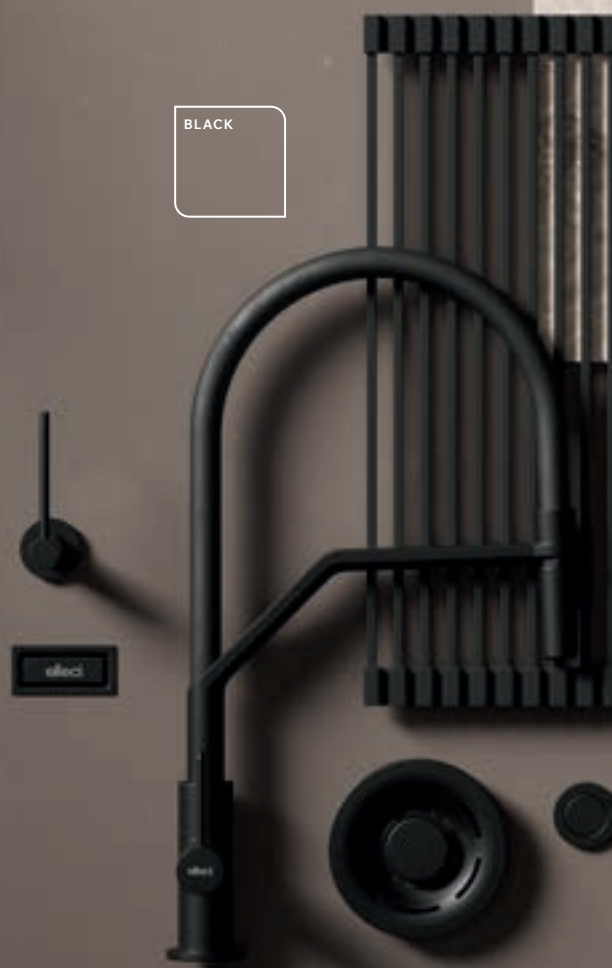

Mix & Match

BRONZE

BLACK

Finiture preziose

Black, Gold, Bronze e Inox Spazzolato: quattro finiture valorizzano le forme estetiche di componenti, miscelatori e accessori e si abbinano a particolari di stile dell'ambiente. Per vivere la cucina come continuum della casa e della propria personalità.