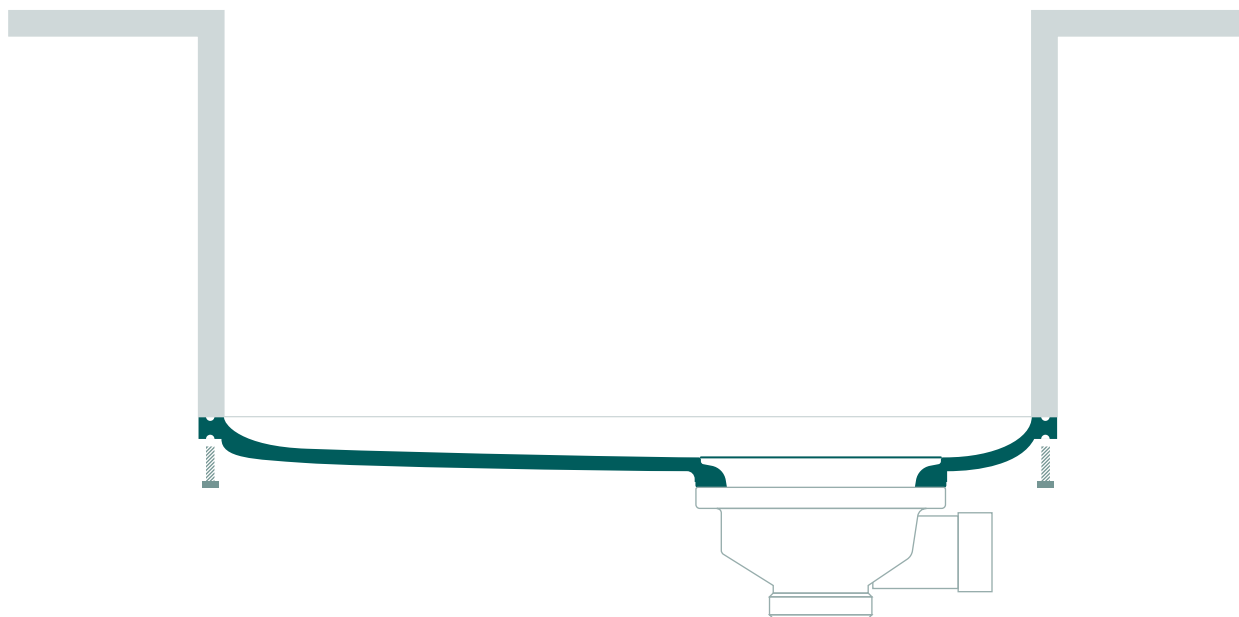

Essenza ACCESSORIES

Pod 250

Contentore multiuso in silicone
Silicon multi-use pod

DIMENSIONI
DIMENSIONS
250 x 250 x 150 mm

FINITURE / FINISHES

● BK Black	
APS250BK	€ 80
● K82 Sage	
APS250SG	€ 80
● K83 Clay	
APS250CL	€ 80

Montaggio / Assembly