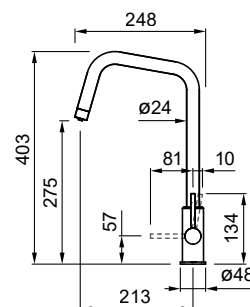

Black K82 Sage
MOKFLMBK82 € 520

Black K83 Clay
MOKFLMBK83 € 520

DIMENSIONE FORO / HOLE SIZE = ø 35 mm

BASE / BASE = ø 48 mm

ROTAZIONE CANNA / SPOUT ROTATION = 360°

FLESSIBILE / FLEXI-HOSE = Inox 3/8" - 430 mm