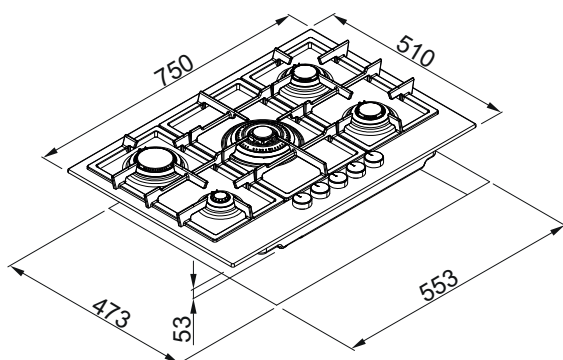

PIANO = piano cottura smaltato con bruciatori piatti

COMANDI = manopole nere soft touch

FUNZIONI = step flame control su 9 livelli di potenza, accensione elettrica integrata sotto manopola, griglie e copri spartifiamma in ghisa, 1 wok 4kW, 5 bruciatori gas, 1 ausiliario 1 kW, 2 semirapido 1,75 kW, 1 rapido 3 kW centrale

SICUREZZA = termovalvola di sicurezza

HOB = flat burner full black

CONTROLS = black knobs soft touch

FUNCTIONS = step flame control on 9 power levels, integrated electric ignition under knob, cast iron grids and flame covers, 1 wok 4kW, 5 gas burners, 1 auxiliary 1 kW, 2 semi-rapid 1.75 kW, 1 rapid 3 kW central

SAFETY = safety thermostatic valve