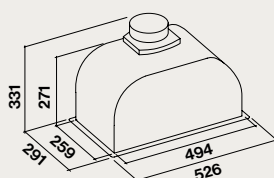

### **Finiture**

Acciaio inox (AISI 304) scotch brite  
Acciaio verniciato bianco / nero

Foro per incasso  
50 cm: 506 mm x 262 mm

70 cm: 751 mm x 262 mm

105 cm: 1029 mm x 262 mm

Disponibilità prodotto a partire da Febbraio 2024.