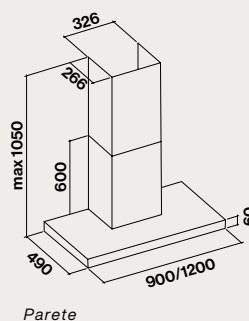

Disponibilità prodotto a partire da Aprile 2024