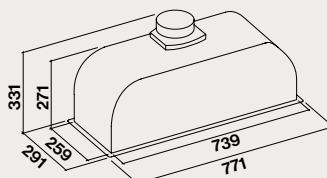

### **Finiture**

Acciaio inox (AISI 304) scotch brite  
Acciaio verniciato bianco / nero

Foro per incasso  
50 cm: 506 mm x 262 mm

70 cm: 751 mm x 262 mm

105 cm: 1029 mm x 262 mm

Disponibilità prodotto a partire da Febbraio 2024.