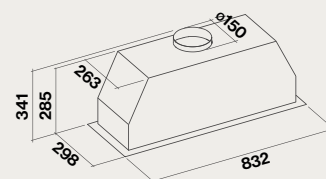

Foro per incasso
807 x 267 mm

Codice / EAN attuali	Codice / EAN nuovi	Descrizione	Vecchio prezzo (€)	Nuovo prezzo (€)
CGPW90.E2P2#ZZZI491F 8034122362281	CGPW90.E3P2#EUI490F 8034122367262	Gruppo Incasso No-Drop - 90 cm - Inox - 800 m³/h	755,00	755,00
Accessori				
103050091 8034122703510	-	Filtro carbone attivo rotondo - Tipo 6	21,00	-
105080053 8034122708317	-	Telecomando	81,00	-

Disponibilità prodotto a partire da Marzo 2024.