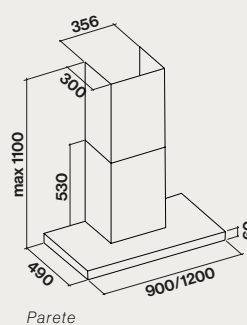

Disponibilità prodotto a partire da Maggio 2024