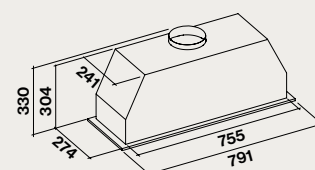

Foro per incasso
762 mm x 245 mm

Codice / EAN attuali	Codice / EAN nuovi	Descrizione	Vecchio prezzo (€)	Nuovo prezzo (€)
CGPW80.E0P2#ZZZI410F 8034122355177	CGPW80.E2P2#EUI410F 8034122367545	Gruppo Incasso Pro - 80 cm - Inox - 950 m³/h	788,00	788,00
Accessori				
105080053 8034122708317	-	Telecomando	81,00	-

Disponibilità prodotto a partire da Marzo 2024.