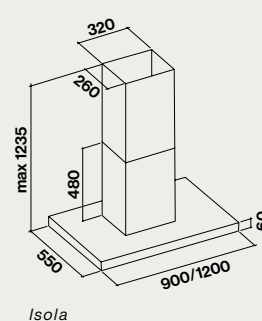

Disponibilità prodotto a partire da Aprile 2024