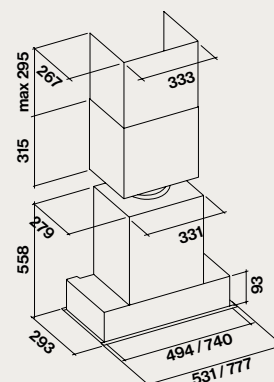

Foro per incasso
50 cm: 506 mm x 262 mm
70 cm: 751 mm x 262 mm

Codice / EAN attuali	Codice / EAN nuovi	Descrizione	Vecchio prezzo (€)	Nuovo prezzo (€)
CGIW50.E9P2#ZZZI490F 8034122343105	CGIW50.E27P2#EUI490F 8034122367200	Gruppo Incasso NRS - 50 cm - Inox - 800 m³/h	1.114,00	1.114,00
CGIW70.E9P2#ZZZI490F 8034122343112	CGIW70.E27P2#EUI490F 8034122367248	Gruppo Incasso NRS - 70 cm - Inox - 800 m³/h	1.186,00	1.186,00
Accessori				
KACL.961 8034122712529	-	Filtro Carbon.Zeo rigenerabile	78,00	-
105080053 8034122708317	-	Telecomando	81,00	-

Disponibilità prodotto a partire da Marzo 2024.