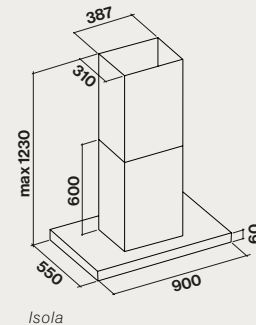

Disponibilità prodotto a partire da Maggio 2024