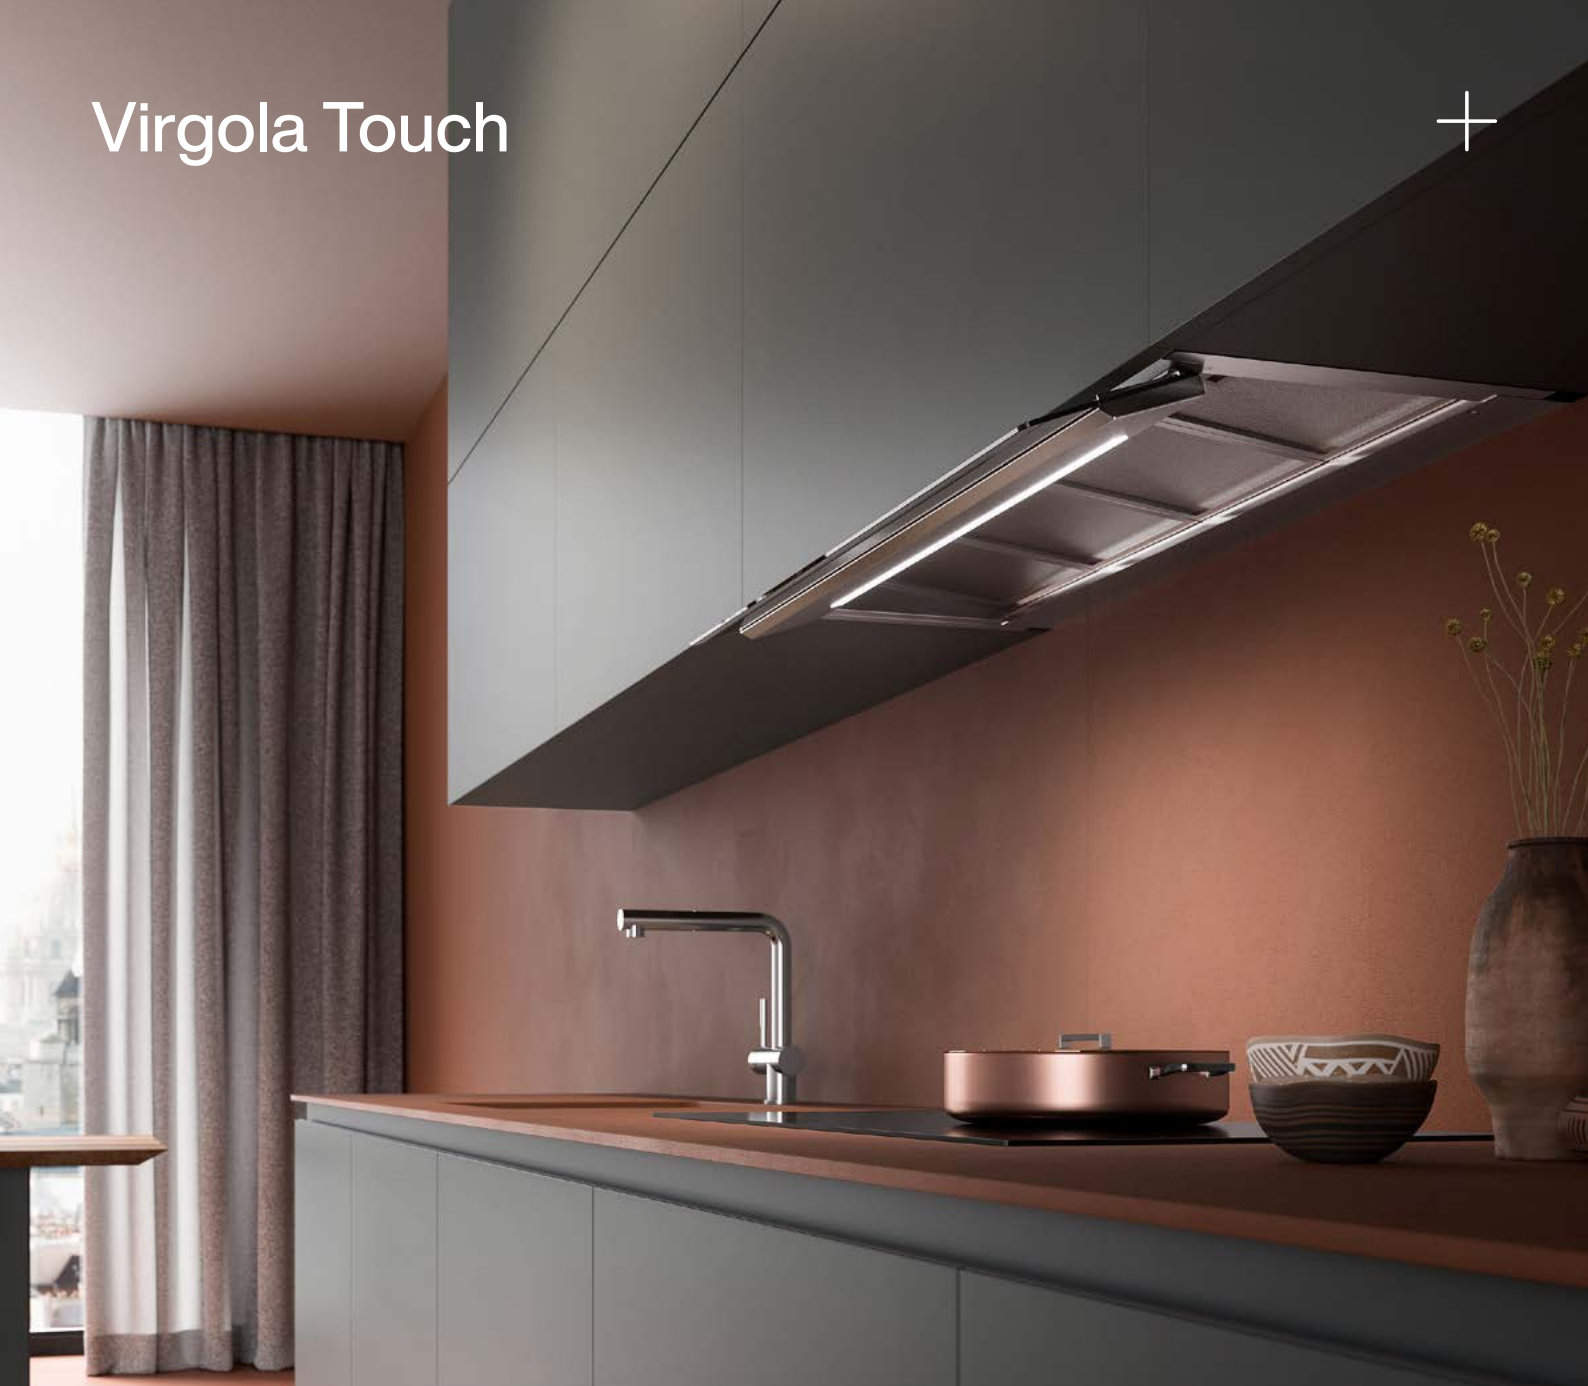

# Virgola Touch

La nuova Virgola Touch si caratterizza per un design funzionale ed elegante, adatto per le soluzioni d'arredo lineari, dove la cappa si inserisce all'interno del pensile, garantendo funzionalità e massima ottimizzazione dello spazio al suo interno.