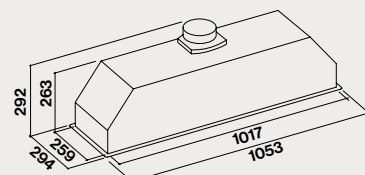

### **Finiture**

Acciaio inox (AISI 304) scotch brite  
Acciaio verniciato bianco / nero

Foro per incasso  
50 cm: 506 mm x 262 mm

70 cm: 751 mm x 262 mm

105 cm: 1029 mm x 262 mm

Disponibilità prodotto a partire da Febbraio 2024.