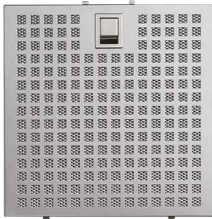

Modello	EAN	Codice	Descrizione	Prezzo €

Filtri Top

8034122703497	101080202		235x245 mm	28,00
8034122703367	101080126		278x301 mm	28,00
8034122703374	101080127		285x301 mm	28,00
8034122703183	KACL.841#I		Polar / Polar Light	79,00
8034122703268	101080095		Prestige - 338x216 mm	25,00
8034122703282	101080097		Rialto - 279x139 mm	22,00
8034122708256	101080094		Down Draft 90 - 254x216 mm	48,00
8034122708553	101080093		Down Draft 120 - 404x216 mm	65,00
8034122707327	KACL.844#I		Gruppo Incasso NRS 50	67,00
8034122707334	KACL.845#I		Gruppo Incasso NRS 70	50,00